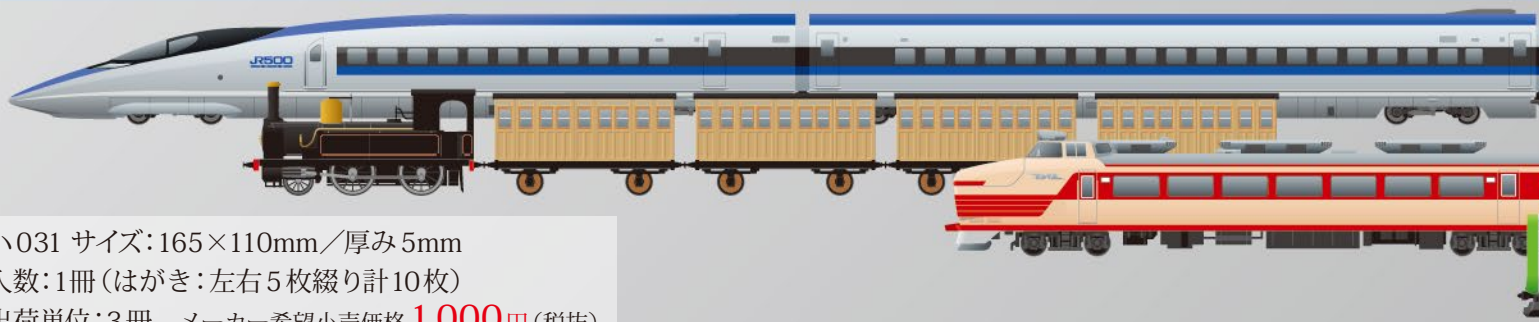

ふみ鉄

FUMITETSU 葉書箋

UZUMAKI + マヤゴノミ

どこまでも続く線路を美しい列車たちが走るはがき箋

左右に線路が延びていくように、蛇腹折りに仕上げたはがき箋です。
お好きなおところで切り取ってお使いいただけます。
罫線もそれぞれの列車のイメージに合わせたデザインです。
美しい列車たちが織り成すストーリーと旅情をお楽しみください。

| | |
|--|--|
| <p>日本郵政株式会社 郵便番号 100-8588 東京都千代田区千代田</p> <p>〒100-8588 東京都千代田区千代田</p> <p>〒100-8588 東京都千代田区千代田</p> <p>〒100-8588 東京都千代田区千代田</p> <p>〒100-8588 東京都千代田区千代田</p> | <p>日本郵政株式会社 郵便番号 100-8588 東京都千代田</p> <p>〒100-8588 東京都千代田区千代田</p> <p>〒100-8588 東京都千代田区千代田</p> <p>〒100-8588 東京都千代田区千代田</p> <p>〒100-8588 東京都千代田区千代田</p> |
|--|--|

ハ031 ふみ鉄
はがき箋 JR

ハ031 サイズ: 165×110mm/厚み5mm
入数: 1冊 (はがき: 左右5枚綴り計10枚)
出荷単位: 3冊 メーカー希望小売価格 **1,000円** (税抜)

JR東日本商品化許諾済 JR東海承認済 JR西日本商品化許諾済 JR九州承認済

KANKO KOGYO CO.,LTD.
TOKYO JAPAN

URL <http://www.uzumakikanko.com>